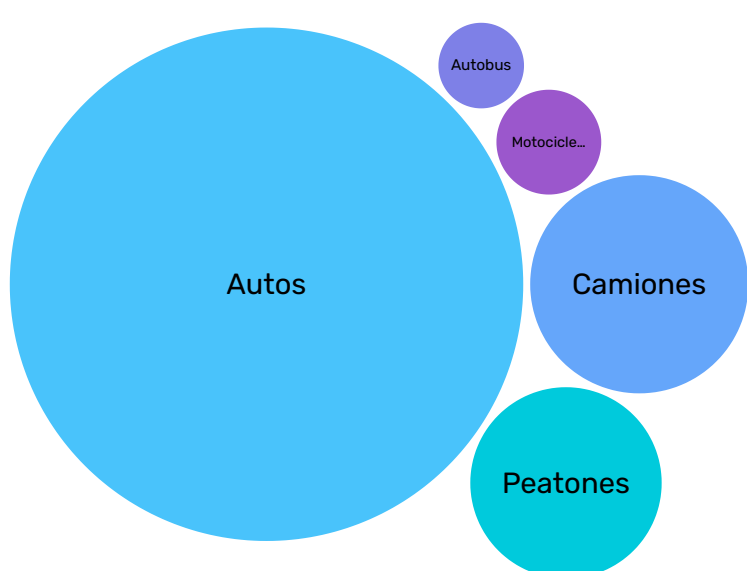

# PANTALLA ELECTRÓNICA CRUCERO 5Y10

LIB. SUR 23-28, LA ESMERALDA, 22117 TIJUANA, B.C.

IMPACTOS  
MENSUALES

## 4,237,816

PROMEDIO  
DIARIO  
**136K**

IMPACTOS  
POR HORA  
**7.5K**

# SPOTS  
MENSUALES  
**8K**

CERCA DE:

- PLAZAS COMERCIALES
- CRUCEROS PEATONALES
- ZONA RIO
- ZONA INDUSTRIAL
- UNIVERSIDADES
- VIA RÁPIDA

DESGLOSE DE  
AUDIENCIA

- 74%** AUTOS
- 13%** CAMIONES
- 12%** PEATONES
- 6%** AUTOBÚS
- 1%** MOTOCICLETAS

AUDIENCIA PROMEDIO  
POR HORA

AUDIENCIA PROMEDIO  
POR DIA DE LA SEMANA

ESPECIFICACIONES

Dimensiones	12.90 m x 7.20 m
Resolución	1344 x 720 px
Tipo de formato	Video e imagen
Duración de spots	15 seg
Horario de operación	05:00 - 20:00