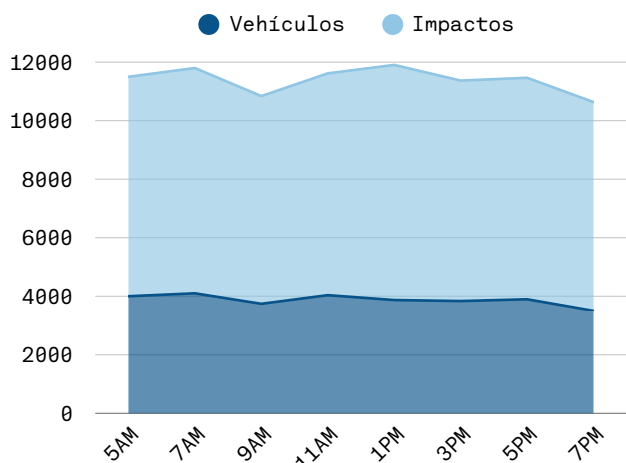

## 4,237,816

PROMEDIO  
DIARIO  
**136K**

IMPACTOS  
POR HORA  
**7.5K**

# SPOTS  
MENSUALES  
**8K**

CERCA DE:

- PLAZAS COMERCIALES
- CRUCEROS PEATONALES
- ZONA RIO
- ZONA INDUSTRIAL
- UNIVERSIDADES
- VIA RÁPIDA

DESGLOSE DE  
AUDIENCIA

- 74%** AUTOS
- 13%** CAMIONES
- 12%** PEATONES
- 6%** AUTOBÚS
- 1%** MOTOCICLETAS

AUDIENCIA PROMEDIO  
POR HORA

AUDIENCIA PROMEDIO  
POR DIA DE LA SEMANA

ESPECIFICACIONES

Dimensiones	12.90 m x 7.20 m
Resolución	1344 x 720 px
Tipo de formato	Video e imagen
Duración de spots	15 seg
Horario de operación	05:00 - 20:00