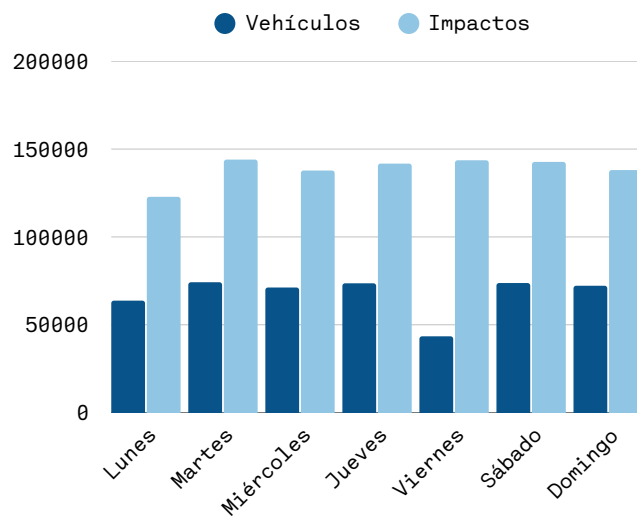

## 4,237,816

PROMEDIO  
DIARIO  
**136K**

IMPACTOS  
POR HORA  
**7.5K**

# SPOTS  
MENSUALES  
**8K**

CERCA DE:

- PLAZAS COMERCIALES
- CRUCEROS PEATONALES
- ZONA RIO
- ZONA INDUSTRIAL
- UNIVERSIDADES
- VIA RÁPIDA

DESGLOSE DE  
AUDIENCIA

- 74%** AUTOS
- 13%** CAMIONES
- 12%** PEATONES
- 6%** AUTOBÚS
- 1%** MOTOCICLETAS

AUDIENCIA PROMEDIO  
POR HORA

AUDIENCIA PROMEDIO  
POR DIA DE LA SEMANA

ESPECIFICACIONES

Dimensiones	12.90 m x 7.20 m
Resolución	1344 x 720 px
Tipo de formato	Video e imagen
Duración de spots	15 seg
Horario de operación	05:00 - 20:00