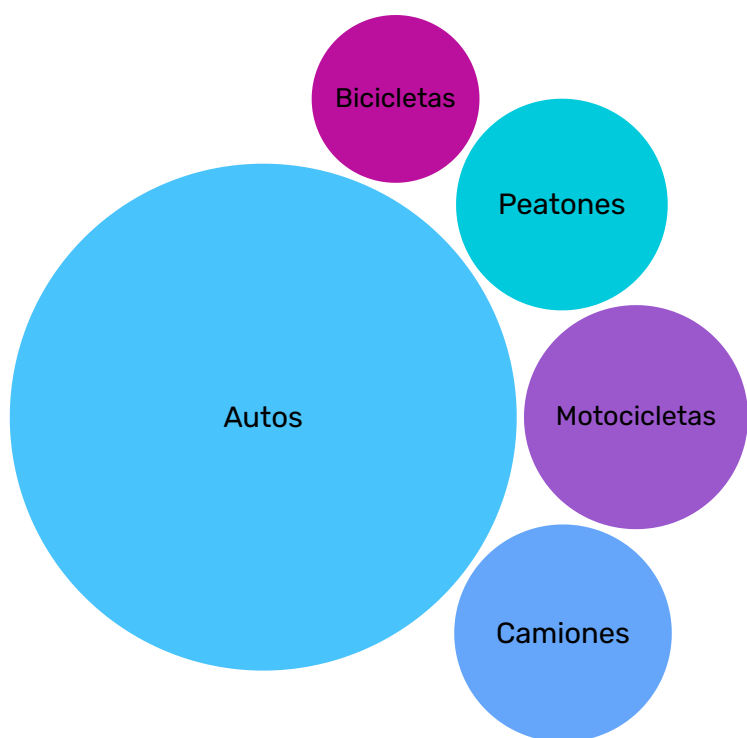

### 2.5K

# SPOTS  
MENSUALES

### 8.1K

CERCA DE:

- SAN DIEGO, CA
- TURISMO MÉDICO
- ZONA CENTRO
- PLAZAS COMERCIALES
- ZONA FINANCIERA
- ZONAS RESIDENCIALES

DESGLOSE DE  
AUDIENCIA

- 60%** AUTOS
- 15%** PEATONES
- 12%** MOTOCICLETAS
- 11%** CAMIONES
- 7%** BICICLETAS