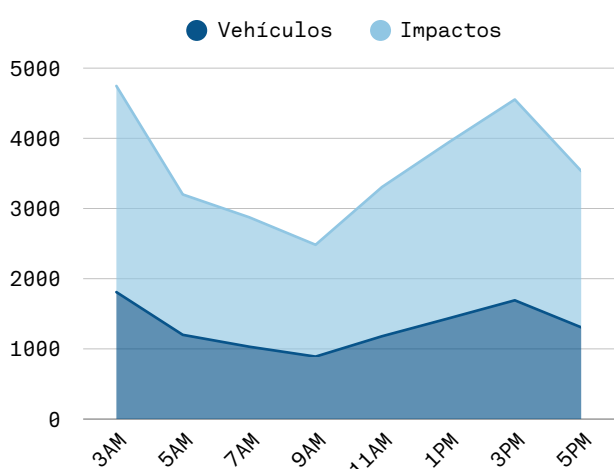

# SPOTS  
MENSUALES

### 8.1K

CERCA DE:

- SAN DIEGO, CA
- TURISMO MÉDICO
- ZONA CENTRO
- PLAZAS COMERCIALES
- ZONA FINANCIERA
- ZONAS RESIDENCIALES

DESGLOSE DE  
AUDIENCIA

- 60%** AUTOS
- 15%** PEATONES
- 12%** MOTOCICLETAS
- 11%** CAMIONES
- 7%** BICICLETAS

AUDIENCIA PROMEDIO  
POR HORA

AUDIENCIA PROMEDIO  
POR DIA DE LA SEMANA

ESPECIFICACIONES

|                      |                |
|----------------------|----------------|
| Dimensiones          | 7 m x 5 m      |
| Resolución           | 1056 x 720 px  |
| Tipo de formato      | Video e imagen |
| Duración de spots    | 15 seg         |
| Horario de operación | 05:00 - 23:00  |