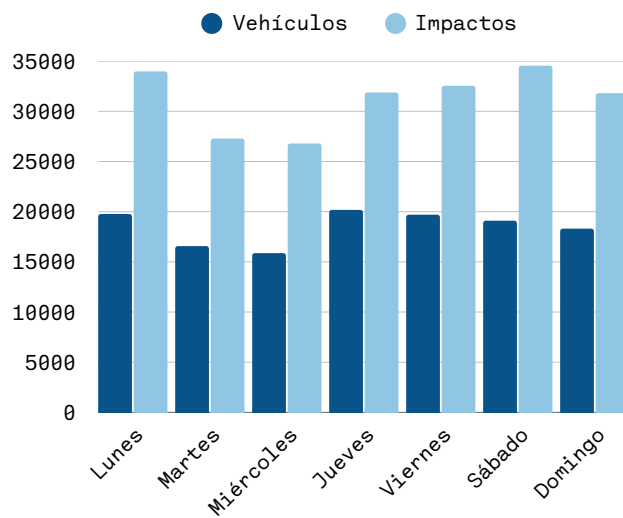

ESPECIFICACIONES

Dimensiones	7 m x 5 m
Resolución	1056 x 720 px
Tipo de formato	Video e imagen
Duración de spots	15 seg
Horario de operación	05:00 - 23:00

MÁS INFORMACIÓN:

IMPACTOVISUAL.INFO

PANTALLAS@IMPACTOVISUAL.INFO