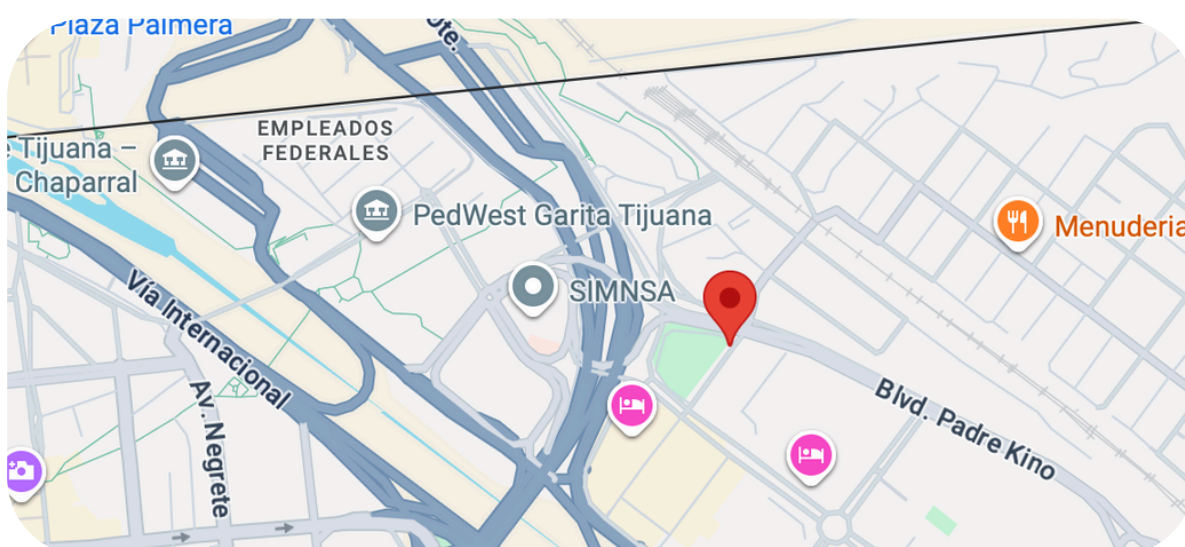

PANTALLA ELECTRÓNICA GARITA SENTRI

BLVD PADRE KINO, ZONA URBANA RIO TIJUANA, 22000 TIJUANA, B.C.

IMPACTOS
MENSUALES

3,116,770

PROMEDIO
DIARIO
103K

IMPACTOS
POR HORA
6.1K

SPOTS
MENSUALES
7.5K

CERCA DE:

- ✓ SAN DEIGO, CA
- ✓ ZONA RIO
- ✓ EDIFICIOS MÉDICOS
- ✓ ZONA CENTRO
- ✓ ZONA HOTELERA
- ✓ CORPORATIVOS

DESGLOSE DE
AUDIENCIA

- 86%** AUTOS
- 9%** CAMIONES
- 2%** PEATONES
- 2%** AUTOBÚS
- 1%** MOTOCICLETAS