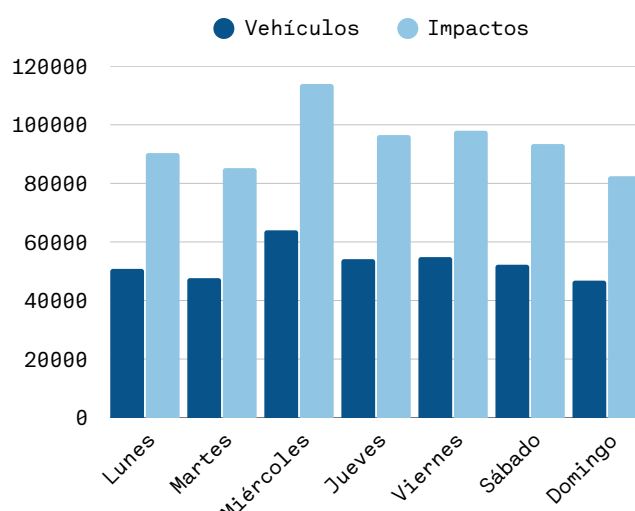

- ✓ SAN DEIGO, CA
- ✓ ZONA RIO
- ✓ EDIFICIOS MÉDICOS
- ✓ ZONA CENTRO
- ✓ ZONA HOTELERA
- ✓ CORPORATIVOS

DESGLOSE DE
AUDIENCIA

- 86%** AUTOS
- 9%** CAMIONES
- 2%** PEATONES
- 2%** AUTOBÚS
- 1%** MOTOCICLETAS

AUDIENCIA PROMEDIO
POR HORA

AUDIENCIA PROMEDIO
POR DIA DE LA SEMANA

ESPECIFICACIONES

| | |
|----------------------|-----------------|
| Dimensiones | 4.80 m x 8.64 m |
| Resolución | 810 x 1458 px |
| Tipo de formato | Video e imagen |
| Duración de spots | 15 seg |
| Horario de operación | 05:00 - 23:00 |