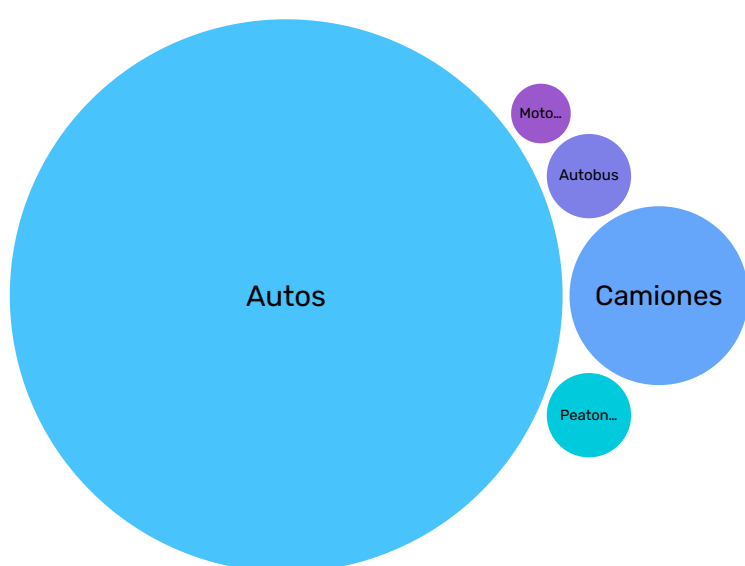

PANTALLA ELECTRÓNICA GARITA SENTRI

BLVD PADRE KINO, ZONA URBANA RIO TIJUANA, 22000 TIJUANA, B.C.

IMPACTOS
MENSUALES

3,116,770

PROMEDIO
DIARIO
103K

IMPACTOS
POR HORA
6.1K

SPOTS
MENSUALES
7.5K

CERCA DE:

- ✓ SAN DEIGO, CA
- ✓ ZONA RIO
- ✓ EDIFICIOS MÉDICOS
- ✓ ZONA CENTRO
- ✓ ZONA HOTELERA
- ✓ CORPORATIVOS

DESGLOSE DE
AUDIENCIA

- 86%** AUTOS
- 9%** CAMIONES
- 2%** PEATONES
- 2%** AUTOBÚS
- 1%** MOTOCICLETAS

AUDIENCIA PROMEDIO
POR HORA

AUDIENCIA PROMEDIO
POR DIA DE LA SEMANA

ESPECIFICACIONES

| | |
|----------------------|-----------------|
| Dimensiones | 4.80 m x 8.64 m |
| Resolución | 810 x 1458 px |
| Tipo de formato | Video e imagen |
| Duración de spots | 15 seg |
| Horario de operación | 05:00 - 23:00 |