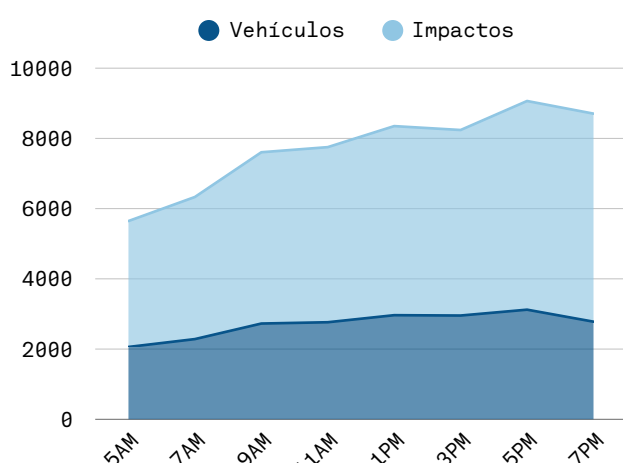

PANTALLA ELECTRÓNICA GARITA SENTRI

BLVD PADRE KINO, ZONA URBANA RIO TIJUANA, 22000 TIJUANA, B.C.

IMPACTOS
MENSUALES

3,116,770

PROMEDIO
DIARIO
103K

IMPACTOS
POR HORA
6.1K

SPOTS
MENSUALES
7.5K

CERCA DE:

- ✓ SAN DEIGO, CA
- ✓ ZONA RIO
- ✓ EDIFICIOS MÉDICOS
- ✓ ZONA CENTRO
- ✓ ZONA HOTELERA
- ✓ CORPORATIVOS

DESGLOSE DE
AUDIENCIA

- 86%** AUTOS
- 9%** CAMIONES
- 2%** PEATONES
- 2%** AUTOBÚS
- 1%** MOTOCICLETAS

AUDIENCIA PROMEDIO
POR HORA

AUDIENCIA PROMEDIO
POR DIA DE LA SEMANA

ESPECIFICACIONES

| | |
|----------------------|-----------------|
| Dimensiones | 4.80 m x 8.64 m |
| Resolución | 810 x 1458 px |
| Tipo de formato | Video e imagen |
| Duración de spots | 15 seg |
| Horario de operación | 05:00 - 23:00 |